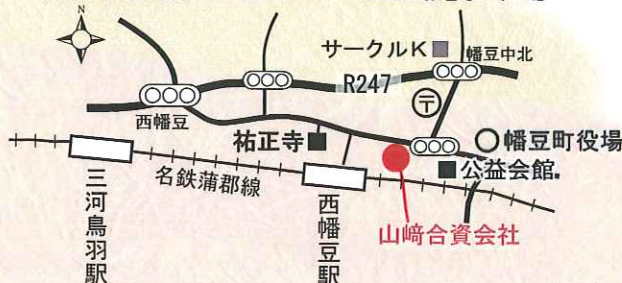

### 第一会場 (祐正寺)

“おいしい” “楽しい” が  
いっぱいです♪

最寄駅: 名鉄西幡豆駅 (徒歩3分)

場内に駐車場はございません。

名鉄電車をご利用いただくか、下記駐車場にお停め下さい。  
役場駐車場 (徒歩3分)、公益会館駐車場 (徒歩1分)