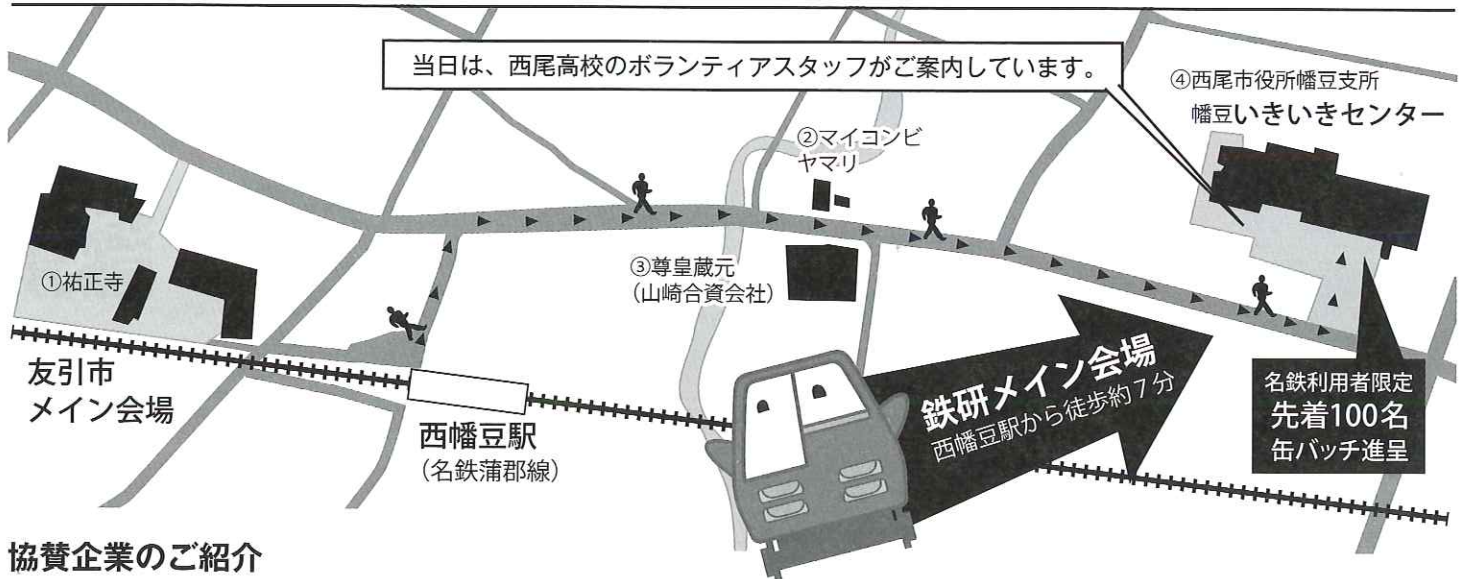

協賛企業のご紹介

(株)オティックス、(株)杉浦製作所、(株)アクト、(株)ニノミヤ、(株)ヤマキ、小島モータース、ナガエ塗装(株)、山崎(資)、(株)アイコン、(株)鈴木電気商会、(株)エムアイシーグループ、(株)あいや、寺部安全施設(株)、すずみそ醸造場、(株)鳥居開発、(有)穂積堂、西尾梱包(株)、マイコンビヤマリ、(株)川上モータース、(株)ダイセン、辻村法律事務所、(株)三河機工、(株)西尾中日サービスセンター、社会福祉法人せんねん村、咲こう農場(株)、(株)寺部商店、天野農園、吉良不動産、きりり園、(株)アサイシートメタル、(株)ゆい・リビング、ミツイワ建設(株)、(株)イヨダ自動車、(株)プラマー太田、モリシン(株)、(有)カミヤ事務器、(株)ばんのベーシック、兼子合金(株)、吉良観光ホテル、(有)アクティブピッグ、(株)木下組、木下製網(株)