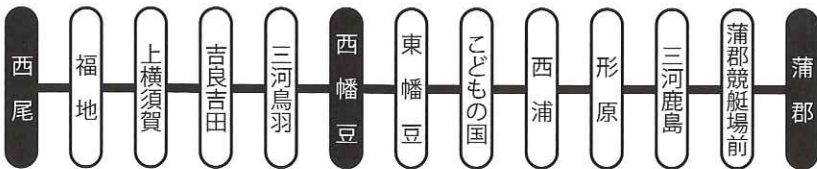

会場案内図

協賛企業のご紹介

西尾信用金庫、JA 西三河、(株)ニノミヤ、(株)ヤマキ、(株)杉浦製作所、三周全工業(株)、木下製網(株)、(株)丸万、(株)オティックス、社会福祉法人せんねん村、ナガエ塗装(株)、(有)穂積堂、(株)アイコン、(株)鈴木電気商会、(株)エムアイシーグループ、(株)あいや、(株)ダイセン、辻村法律事務所、(株)三河機工、(株)西尾中日サービスセンター、矢田設備工業(株)、寺部安全施設(株)、(株)鳥居開発、西尾梱包(株)、(株)アサイシートメタル、(株)ゆいリビング、(株)イヨダ自動車、(株)プラマー太田、(有)カミヤ事務器、モリシン(株)、(株)ぱんのベーシック、兼子合金(株)、(有)アクティブピッグ、天野農園、(株)吉良不動産、(有)杉山ポーター、(有)牧園芸、花調苑(株)、(株)ヨシザキ、(有)タカス・エファールピー、(株)川上モーターズ、すずみぞ醸造場、(株)木下組、久米建築、小嶋モーターズ、(合)山崎、(有)マイコンピヤマリ、(有)星野水産、安藤木型(株)、(株)オリーブ、(有)シゲオコーポレーション、尚美園、(有)幡豆保健サービス