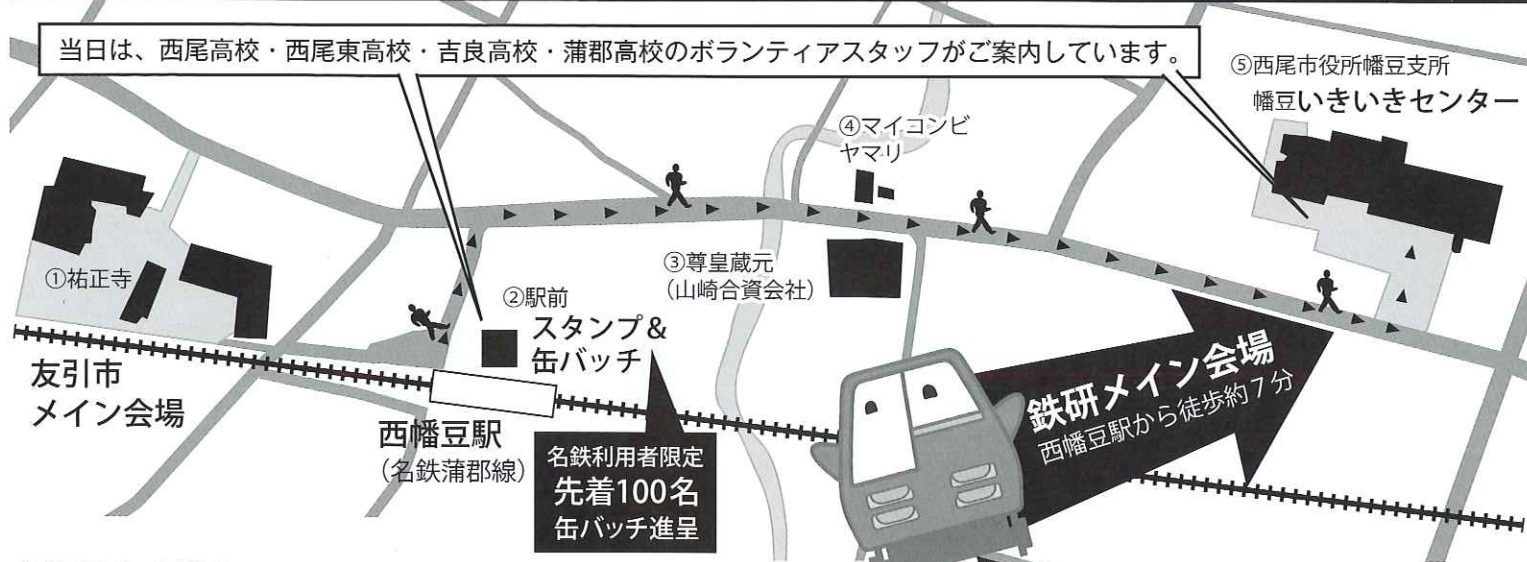

共同開催
幡豆・友引市

山崎合資会社
酒蔵開き

地元の食材を使った
新作B級グルメ
 アサリを使った
 レシピです！
 ※鉄研メイン会場
 幡豆いきいきセンター
 にて販売

会場アクセスのご案内 名鉄西幡豆駅下車、徒歩7分ほど。お越しの際は名鉄西尾線・蒲郡線をご利用ください。

当日は、西尾高校・西尾東高校・吉良高校・蒲郡高校のボランティアスタッフがご案内しています。

名鉄電車時刻表 ※乗り換えの吉良吉田からは8:31 発と9:01 発になります。